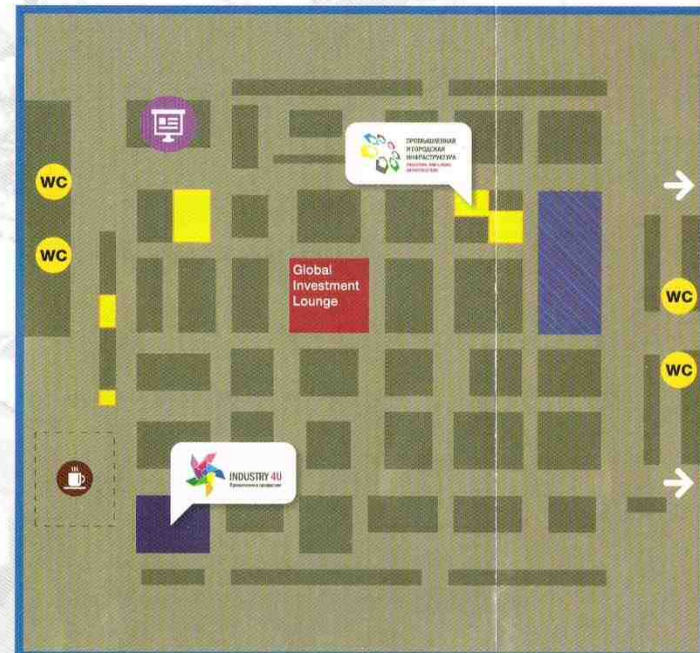

СХЕМА ВЫСТАВКИ ИННОПРОМ-2013

LAYOUT OF TRADE FAIR INNOPROM-2013

Павильон 2 / Hall 2

Павильон 3 / Hall 3

Павильон 4 / Hall 4

Павильон 1 / Hall 1

- Зона регистрации
Registration zone
- Зона регистрации VIP
VIP registration zone
- Зона открытия выставки
Trade Fair's opening ceremony zone
- Сервис-бюро
Service-bureau
- Стойка информации
Information desk
- Технологические туры
Technology Guided Tours
- Пресс-центр
Press-room
- Шахматная гостиная им. В.Я. Дворковича
V.Dvorkovich Chess Lounge
- Кафе
Cafe
- 2-й этаж
2nd floor
- Сбербанк-инфо
Sberbank-info
- Туалеты
WC
- Зона презентации проектов
Project presentation zone
- Медпункт
First aid
- Форум Промышленного Дизайна
Global Industrial Design Forum
- Презентационная зона проекта Industry 4U
Presentation zone Industry 4U
- Промышленная и Городская Инфраструктура
Industrial and Urban Infrastructure
- Global Investment Lounge
- Стенд Свердловской Области
Sverdlovsk region's booth
- Техническая зона
Technical zone

Выход Exit

Вход Entrance