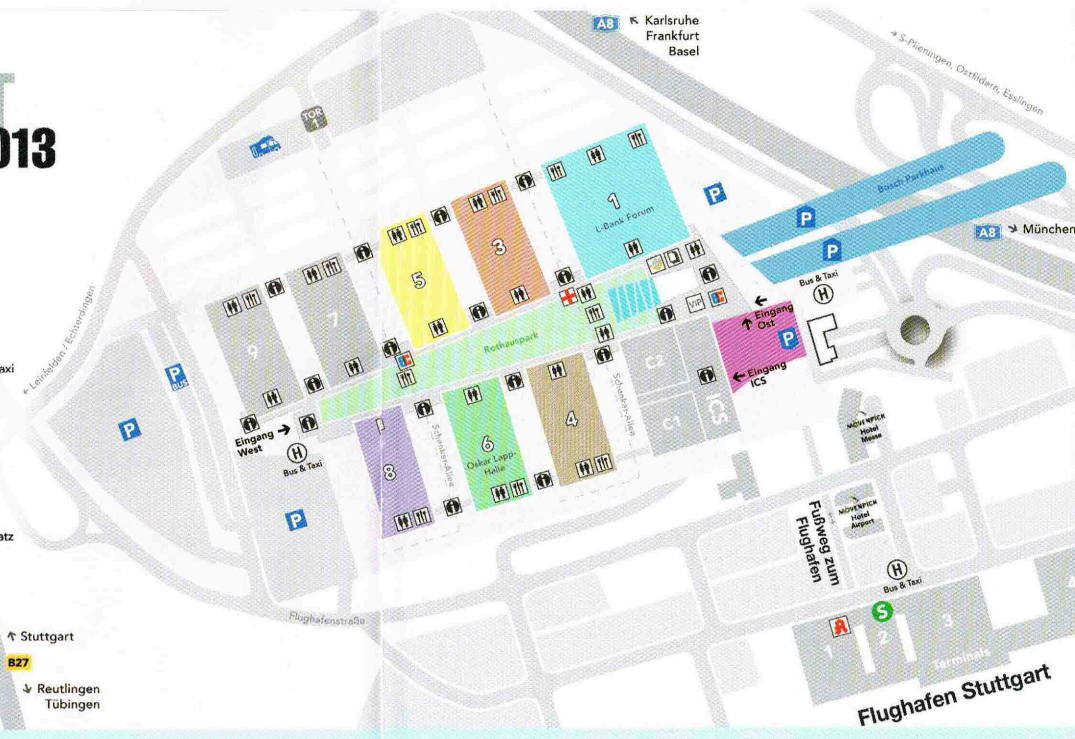

LogiMAT 2013

- Information
- Presse
- Kinderbetreuung
- electronic cash
- Lounge
- Restaurant, Café, Bistro
- WC
- DRK
- Apotheke im Flughafen
- Haltestelle Bus & Taxi
- Haltestelle S2, S3
- Parkplatz
- Parkhaus
- Tiefgarage
- Wohnmobil-Stellplatz
- Autobahn
- Bundesstraße

↑ Stuttgart

B27

↓ Reutlingen
Tübingen

Flughafen Stuttgart